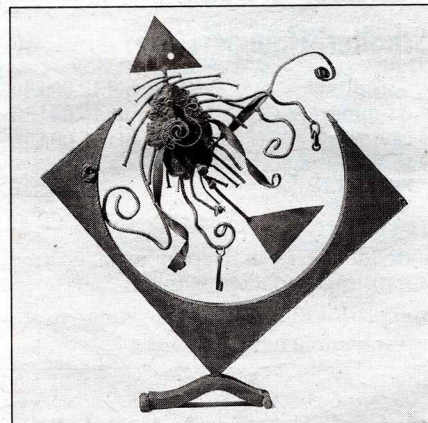

☛ www.fastenopfer.ch

Galerie am Bach, 5015 Erlinsbach SO

Neue Ausstellung

Das Team der der Galerie am Bach in Erlinsbach SO freut sich, die 2. Ausstellung in diesem Jahr ankündigen zu dürfen und hofft sehr, diese unter Einhaltung der Corona-Schutzmassnahmen auch wirklich durchführen zu können. Die Ausstellung findet vom 29. August bis 19. September 2021 statt. Zu sehen sind Skulpturen von Claude Giorgi, Nizza, und Bilder von Magi Stürmlin aus Olten.